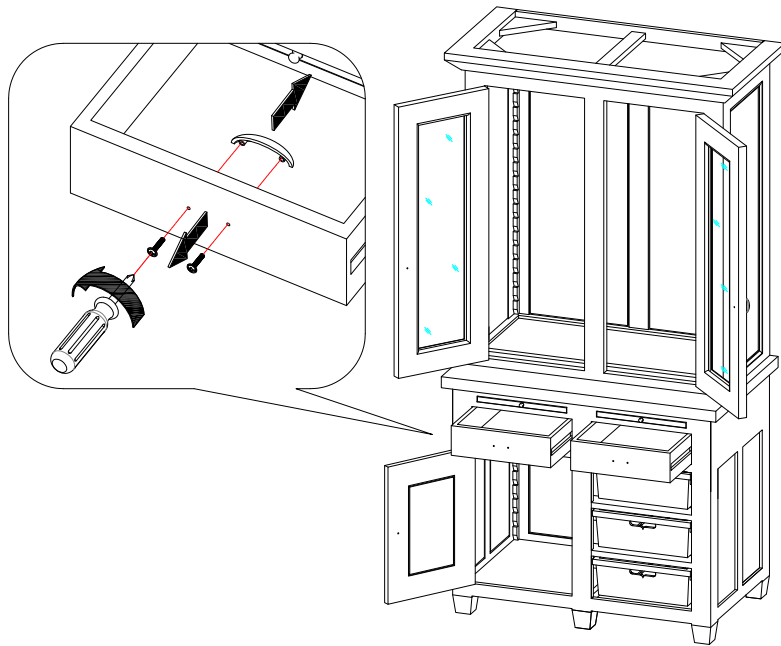

BOX0

x1

BMC1

x1

GUIDE DE FIXATION MURALE / WALL ANCHORING GUIDE

Pour éviter tout risque de basculement, ce meuble doit être accroché au mur à l'aide de l'accessoire de fixation murale inclus.
Utiliser le type de vis et chevilles adaptés au support.
Si le matériau de votre cloison n'est pas répertorié ou si vous avez des questions, renseignez-vous auprès d'un magasin de bricolage.

Furniture must be securely attached to the wall. The hardware used to secure your furniture to the wall depends on your wall material.
If your wall material is not listed or if you have any questions, consult with a local hardware.

* MATÉRIAU DE LA CLOISON

Cloison en plâtre avec ossature bois accessible.

* DISPOSITIF DE FIXATION

Vis insérée directement dans l'ossature.

Par exemple, une vis à bois de 5 mm de notre set de chevilles et vis FIXA.

* WALL MATERIAL:

Drywall or plaster with available wood stud.

* ANCHORING DEVICE:

Screw inserted directly into stud.

For example, a 5mm wood screw provided with FIXA plug and screw set.

FIGURE 1

* MATÉRIAU DE LA CLOISON :