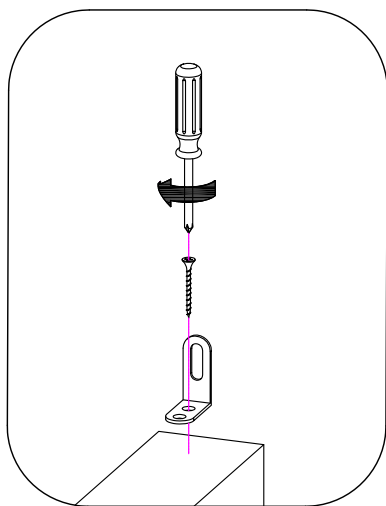

BOX0

x1

BMC1

x1

GUIDE DE FIXATION MURALE / WALL ANCHORING GUIDE

Pour éviter tout risque de basculement, ce meuble doit être accroché au mur à l'aide de l'accessoire de fixation murale inclus.
Utiliser le type de vis et chevilles adaptés au support.
Si le matériau de votre cloison n'est pas répertorié ou si vous avez des questions, renseignez-vous auprès d'un magasin de bricolage.

Furniture must be securely attached to the wall. The hardware used to secure your furniture to the wall depends on your wall material.
If your wall material is not listed or if you have any questions, consult with a local hardware.

* MATÉRIAU DE LA CLOISON

Cloison en plâtre avec ossature bois accessible.

* DISPOSITIF DE FIXATION

Vis insérée directement dans l'ossature.

Par exemple, une vis à bois de 5 mm de notre set de chevilles et vis FIXA.

* WALL MATERIAL:

Drywall or plaster with available wood stud.

* ANCHORING DEVICE:

Screw inserted directly into stud.

For example, a 5mm wood screw provided with FIXA plug and screw set.

FIGURE 1

* MATÉRIAU DE LA CLOISON :