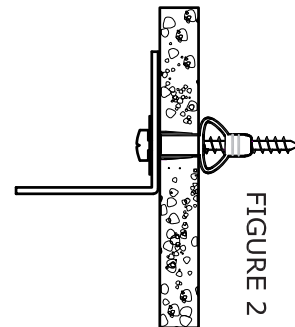

* WALL MATERIAL:

Drywall or plaster with available wood stud.

* ANCHORING DEVICE:

Screw inserted directly into stud.

For example, a 5mm wood screw provided with FIXA plug and screw set.

FIGURE 1

* MATÉRIAU DE LA CLOISON :

Cloison en plâtre sans ossature bois accessible

* DISPOSITIF DE FIXATION :

Vis avec cheville.

Par exemple, une cheville de 8 mm de notre set de vis et chevilles FIXA.

* WALL MATERIAL:

Drywall without available wood stud.

* ANCHORING DEVICE:

Plug with screw.

For example, an 8 mm plug provided with FIXA plug and screw set.

FIGURE 2

* MATÉRIAU DE LA CLOISON :

Maçonnerie

* DISPOSITIF DE FIXATION :

Mur plein : vis avec cheville.

Par exemple, une cheville de 8 mm de notre set de vis et chevilles FIXA.
(figure 3A)

Mur creux : cheville à expansion. (figure 3B)

* WALL MATERIAL:

Masonry

* ANCHORING DEVICE:

Solid wall : Plug with screw.