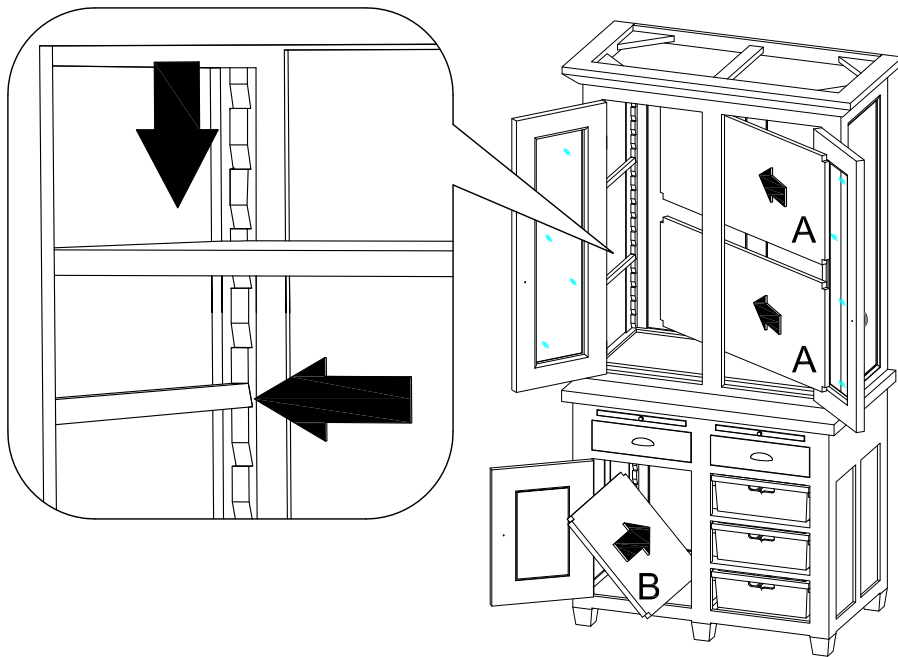

BOX0

x1

BMC1

x1

GUIDE DE FIXATION MURALE / WALL ANCHORING GUIDE

Pour éviter tout risque de basculement, ce meuble doit être accroché au mur à l'aide de l'accessoire de fixation murale inclus.
Utiliser le type de vis et chevilles adaptés au support.
Si le matériau de votre cloison n'est pas répertorié ou si vous avez des questions, renseignez-vous auprès d'un magasin de bricolage.

Furniture must be securely attached to the wall. The hardware used to secure your furniture to the wall depends on your wall material.
If your wall material is not listed or if you have any questions, consult with a local hardware.

* MATÉRIAU DE LA CLOISON

Cloison en plâtre avec ossature bois accessible.

* DISPOSITIF DE FIXATION

Vis insérée directement dans l'ossature.

Par exemple, une vis à bois de 5 mm de notre set de chevilles et vis FIXA.

* WALL MATERIAL:

Drywall or plaster with available wood stud.

* ANCHORING DEVICE:

Screw inserted directly into stud.

For example, a 5mm wood screw provided with FIXA plug and screw set.

FIGURE 1

* MATÉRIAU DE LA CLOISON :