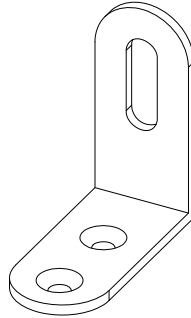

BOX0

x1

BMC1

x1

GUIDE DE FIXATION MURALE / WALL ANCHORING GUIDE

Pour éviter tout risque de basculement, ce meuble doit être accroché au mur à l'aide de l'accessoire de fixation murale inclus.
Utiliser le type de vis et chevilles adaptés au support.
Si le matériau de votre cloison n'est pas répertorié ou si vous avez des questions, renseignez-vous auprès d'un magasin de bricolage.

* MATÉRIAU DE LA CLOISON

Cloison en plâtre avec ossature bois accessible.

* DISPOSITIF DE FIXATION

Vis insérée directement dans l'ossature.

Par exemple, une vis à bois de 5 mm de notre set de chevilles et vis FIXA.