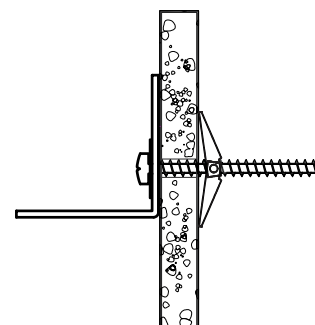

BOX0

x1

BMC1

x1

GUIDE DE FIXATION MURALE / WALL ANCHORING GUIDE

Pour éviter tout risque de basculement, ce meuble doit être accroché au mur à l'aide de l'accessoire de fixation murale inclus.
Utiliser le type de vis et chevilles adaptés au support.
Si le matériau de votre cloison n'est pas répertorié ou si vous avez des questions, renseignez-vous auprès d'un magasin de bricolage.

* ANCHORING DEVICE:

Plug with screw.

For example, an 8 mm plug provided with FIXA plug and screw set.

FIGURE 2

* MATÉRIAU DE LA CLOISON :

Maçonnerie

* DISPOSITIF DE FIXATION :

Mur plein : vis avec cheville.

Par exemple, une cheville de 8 mm de notre set de vis et chevilles FIXA.
(figure 3A)

Mur creux : cheville à expansion. (figure 3B)

* WALL MATERIAL:

Masonry

* ANCHORING DEVICE:

Solid wall : Plug with screw.

For example, an 8 mm plug provided with FIXA plug and screw set.
(figure 3A)

Hollow wall : Toggle - style (figure 3B)

FIGURE 3A

FIGURE 3B