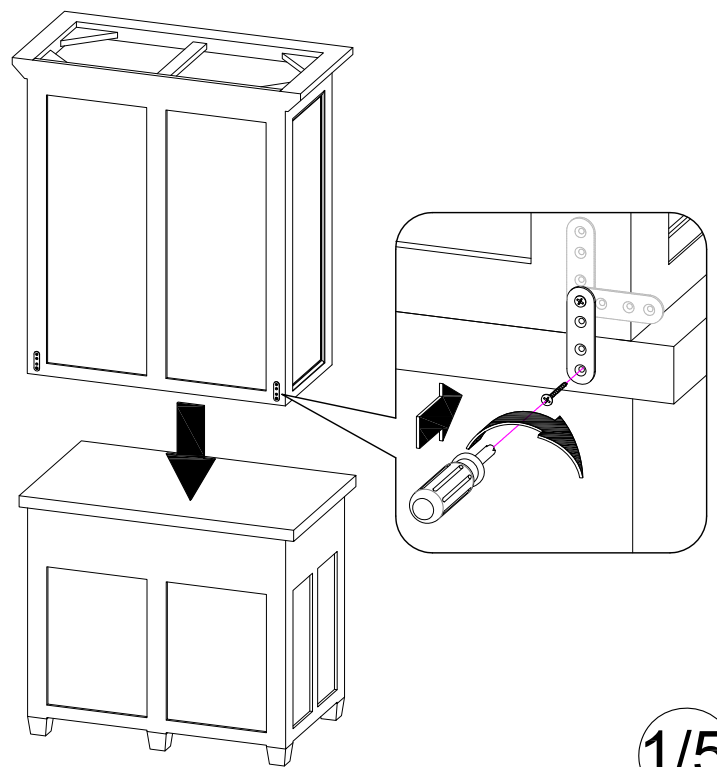

BOX0

x1

BMC1

x1

GUIDE DE FIXATION MURALE / WALL ANCHORING GUIDE

Pour éviter tout risque de basculement, ce meuble doit être accroché au mur à l'aide de l'accessoire de fixation murale inclus.
Utiliser le type de vis et chevilles adaptés au support.
Si le matériau de votre cloison n'est pas répertorié ou si vous avez des questions, renseignez-vous auprès d'un magasin de bricolage.

Furniture must be securely attached to the wall. The hardware used to secure your furniture to the wall depends on your wall material.
If your wall material is not listed or if you have any questions, consult with a local hardware.

* MATÉRIAU DE LA CLOISON

Cloison en plâtre avec ossature bois accessible.

* DISPOSITIF DE FIXATION

Vis insérée directement dans l'ossature.

Par exemple, une vis à bois de 5 mm de notre set de chevilles et vis FIXA.

* WALL MATERIAL:

Drywall or plaster with available wood stud.

* ANCHORING DEVICE:

Screw inserted directly into stud.

For example, a 5mm wood screw provided with FIXA plug and screw set.

FIGURE 1

* MATÉRIAU DE LA CLOISON :