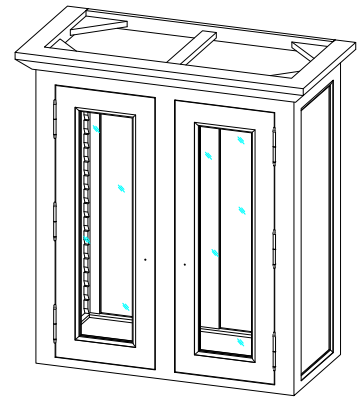

BOX0

x1

BMC1

x1

GUIDE DE FIXATION MURALE / WALL ANCHORING GUIDE

Pour éviter tout risque de basculement, ce meuble doit être accroché au mur à l'aide de l'accessoire de fixation murale inclus.
Utiliser le type de vis et chevilles adaptés au support.
Si le matériau de votre cloison n'est pas répertorié ou si vous avez des questions, renseignez-vous auprès d'un magasin de bricolage.

Furniture must be securely attached to the wall. The hardware used to secure your furniture to the wall depends on your wall material.
If your wall material is not listed or if you have any questions, consult with a local hardware.

* MATÉRIAU DE LA CLOISON

Cloison en plâtre avec ossature bois accessible.

* DISPOSITIF DE FIXATION

Vis insérée directement dans l'ossature.

Par exemple, une vis à bois de 5 mm de notre set de chevilles et vis FIXA.