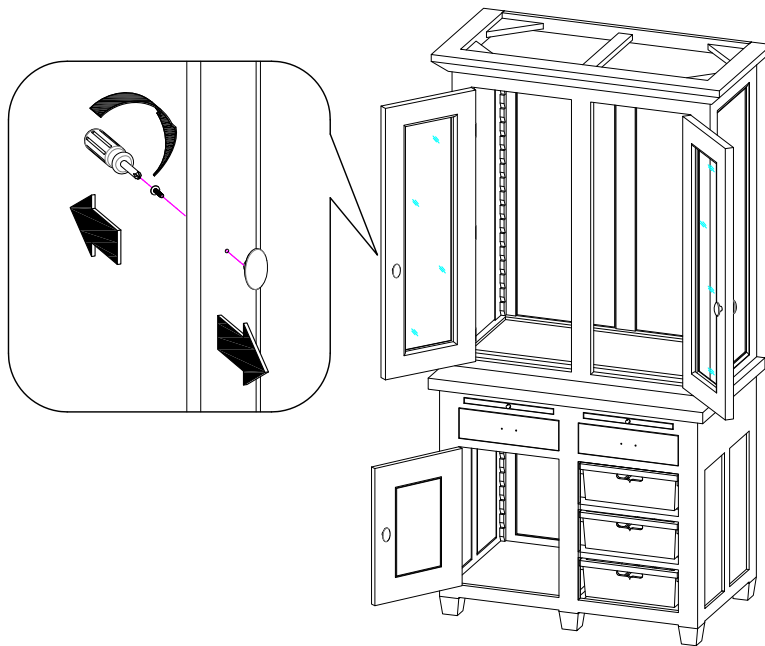

BOX0

x1

BMC1

x1

GUIDE DE FIXATION MURALE / WALL ANCHORING GUIDE

Pour éviter tout risque de basculement, ce meuble doit être accroché au mur à l'aide de l'accessoire de fixation murale inclus.
Utiliser le type de vis et chevilles adaptés au support.
Si le matériau de votre cloison n'est pas répertorié ou si vous avez des questions, renseignez-vous auprès d'un magasin de bricolage.

Furniture must be securely attached to the wall. The hardware used to secure your furniture to the wall depends on your wall material.
If your wall material is not listed or if you have any questions, consult with a local hardware.

* MATÉRIAU DE LA CLOISON

Cloison en plâtre avec ossature bois accessible.

* DISPOSITIF DE FIXATION

Vis insérée directement dans l'ossature.

Par exemple, une vis à bois de 5 mm de notre set de chevilles et vis FIXA.

* WALL MATERIAL:

Drywall or plaster with available wood stud.

* ANCHORING DEVICE:

Screw inserted directly into stud.

For example, a 5mm wood screw provided with FIXA plug and screw set.

FIGURE 1

* MATÉRIAU DE LA CLOISON :