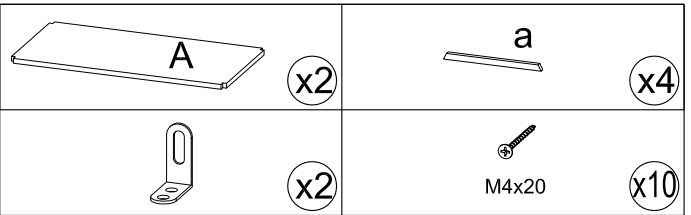

BOX0

x1

BMC1

x1

GUIDE DE FIXATION MURALE / WALL ANCHORING GUIDE

Pour éviter tout risque de basculement, ce meuble doit être accroché au mur à l'aide de l'accessoire de fixation murale inclus.
Utiliser le type de vis et chevilles adaptés au support.
Si le matériau de votre cloison n'est pas répertorié ou si vous avez des questions, renseignez-vous auprès d'un magasin de bricolage.