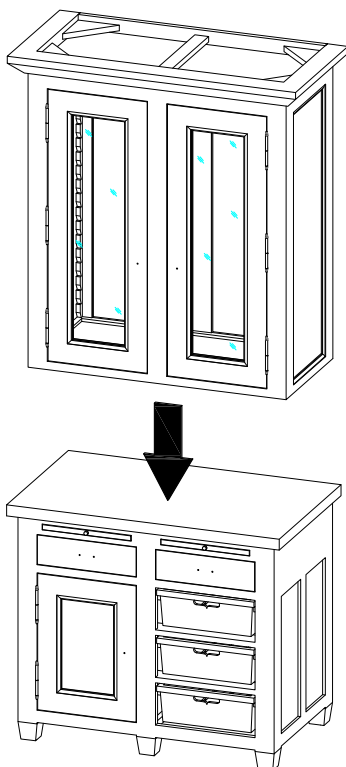

BOX0

x1

BMC1

x1

GUIDE DE FIXATION MURALE / WALL ANCHORING GUIDE

Pour éviter tout risque de basculement, ce meuble doit être accroché au mur à l'aide de l'accessoire de fixation murale inclus.
Utiliser le type de vis et chevilles adaptés au support.
Si le matériau de votre cloison n'est pas répertorié ou si vous avez des questions, renseignez-vous auprès d'un magasin de bricolage.

* MATÉRIAU DE LA CLOISON

Cloison en plâtre avec ossature bois accessible.

* DISPOSITIF DE FIXATION

Vis insérée directement dans l'ossature.

Par exemple, une vis à bois de 5 mm de notre set de chevilles et vis FIXA.