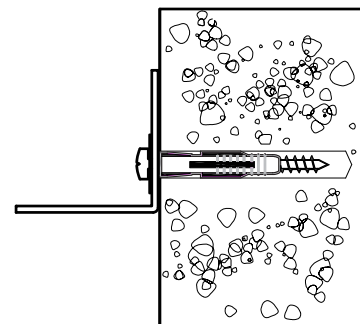

BOX0

x1

BMC1

x1

GUIDE DE FIXATION MURALE / WALL ANCHORING GUIDE

Pour éviter tout risque de basculement, ce meuble doit être accroché au mur à l'aide de l'accessoire de fixation murale inclus.
Utiliser le type de vis et chevilles adaptés au support.
Si le matériau de votre cloison n'est pas répertorié ou si vous avez des questions, renseignez-vous auprès d'un magasin de bricolage.

* ANCHORING DEVICE:

Plug with screw.

For example, an 8 mm plug provided with FIXA plug and screw set.

FIGURE 2

* MATÉRIAU DE LA CLOISON :

Maçonnerie

* DISPOSITIF DE FIXATION :

Mur plein : vis avec cheville.

Par exemple, une cheville de 8 mm de notre set de vis et chevilles FIXA.
(figure 3A)

Mur creux : cheville à expansion. (figure 3B)

* WALL MATERIAL:

Masonry

* ANCHORING DEVICE:

Solid wall : Plug with screw.

For example, an 8 mm plug provided with FIXA plug and screw set.
(figure 3A)

Hollow wall : Toggle - style (figure 3B)

FIGURE 3A

FIGURE 3B