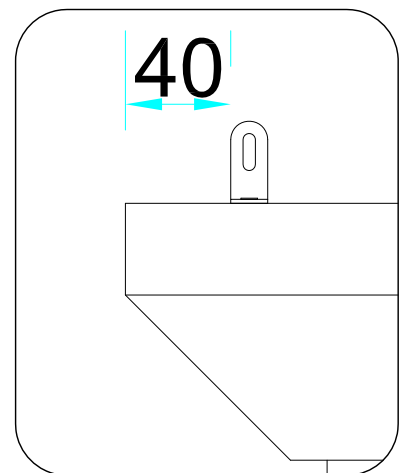

BOX0

x1

BMC1

x1

GUIDE DE FIXATION MURALE / WALL ANCHORING GUIDE

Pour éviter tout risque de basculement, ce meuble doit être accroché au mur à l'aide de l'accessoire de fixation murale inclus.
Utiliser le type de vis et chevilles adaptés au support.
Si le matériau de votre cloison n'est pas répertorié ou si vous avez des questions, renseignez-vous auprès d'un magasin de bricolage.