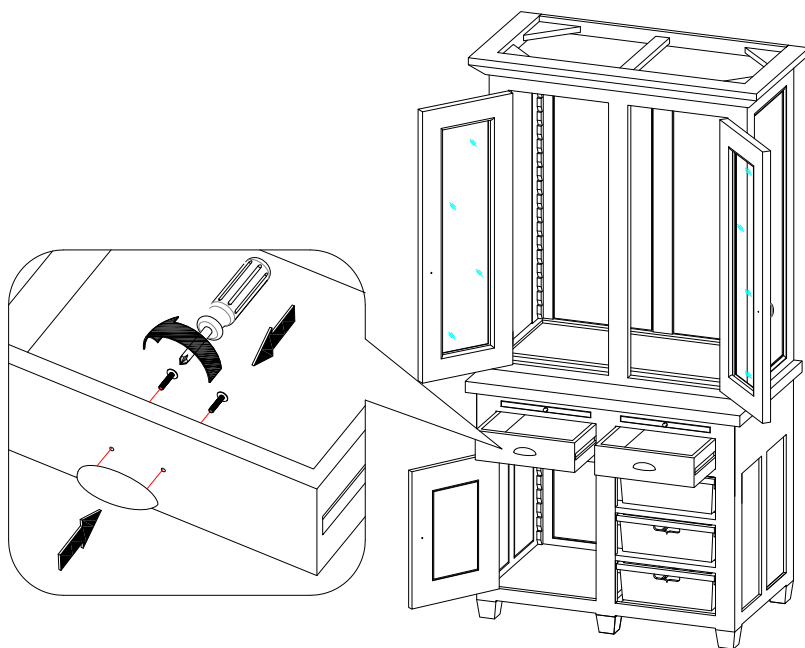

BOX0

x1

BMC1

x1

GUIDE DE FIXATION MURALE / WALL ANCHORING GUIDE

Pour éviter tout risque de basculement, ce meuble doit être accroché au mur à l'aide de l'accessoire de fixation murale inclus.
Utiliser le type de vis et chevilles adaptés au support.
Si le matériau de votre cloison n'est pas répertorié ou si vous avez des questions, renseignez-vous auprès d'un magasin de bricolage.

Furniture must be securely attached to the wall. The hardware used to secure your furniture to the wall depends on your wall material.
If your wall material is not listed or if you have any questions, consult with a local hardware.

* MATÉRIAU DE LA CLOISON

Cloison en plâtre avec ossature bois accessible.

* DISPOSITIF DE FIXATION

Vis insérée directement dans l'ossature.

Par exemple, une vis à bois de 5 mm de notre set de chevilles et vis FIXA.

* WALL MATERIAL:

Drywall or plaster with available wood stud.

* ANCHORING DEVICE:

Screw inserted directly into stud.

For example, a 5mm wood screw provided with FIXA plug and screw set.

FIGURE 1

* MATÉRIAU DE LA CLOISON :