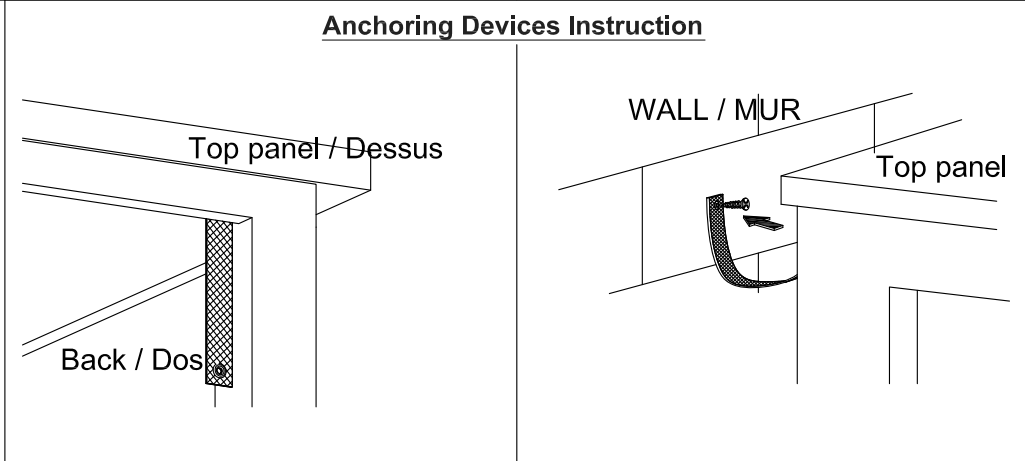

x1

x1

M8x40

M10x20

x8

Clef de 13

x1

Anchoring Devices Instruction

GUIDE DE FIXATION MURALE / WALL ANCHORING GUIDE

Pour éviter tout risque de basculement, ce meuble doit être accroché au mur à l'aide de l'accessoire de fixation murale inclus.
Utiliser le type de vis et chevilles adaptés au support.