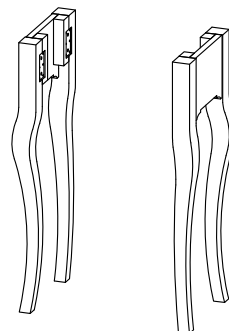

x1

x1

M8x40

M10x20

x8

Clef de 13

x1

Anchoring Devices Instruction

GUIDE DE FIXATION MURALE / WALL ANCHORING GUIDE

Pour éviter tout risque de basculement, ce meuble doit être accroché au mur à l'aide de l'accessoire de fixation murale inclus.
Utiliser le type de vis et chevilles adaptés au support.