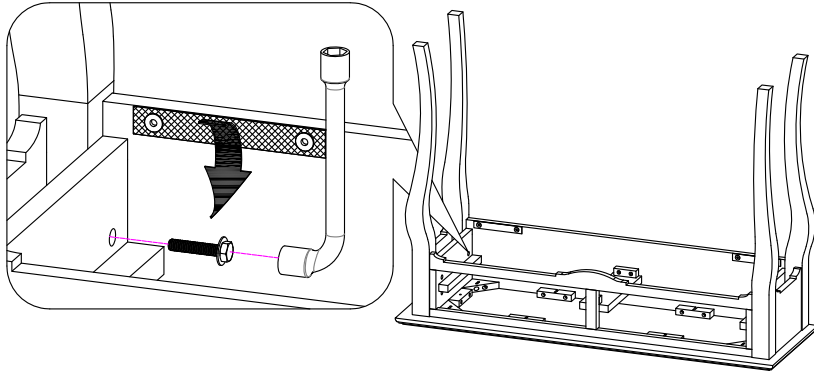

x1

x1

M8x40

M10x20

x8

Clef de 13

x1

Anchoring Devices Instruction

GUIDE DE FIXATION MURALE / WALL ANCHORING GUIDE

Pour éviter tout risque de basculement, ce meuble doit être accroché au mur à l'aide de l'accessoire de fixation murale inclus.
Utiliser le type de vis et chevilles adaptés au support.