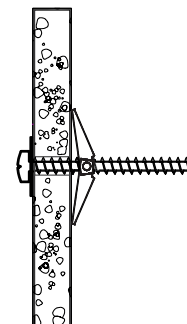

* MATÉRIAU DE LA CLOISON

Cloison en plâtre avec ossature bois accessible.

* DISPOSITIF DE FIXATION

Vis insérée directement dans l'ossature.

Par exemple, une vis à bois de 5 mm de notre set de chevilles et vis FIXA.

* ANCHORING DEVICE:

Plug with screw.

For example, an 8 mm plug provided with FIXA plug and screw set.

* MATÉRIAU DE LA CLOISON :

Maçonnerie

* DISPOSITIF DE FIXATION:

Mur plein : vis avec cheville.

Par exemple, une cheville de 8 mm de notre set de vis et chevilles FIXA.
(figure 3A)

Mur creux : cheville à expansion. (figure 3B)

FIGURE 3A

* WALL MATERIAL:

Masonry

* ANCHORING DEVICE:

Solid wall : Plug with screw.

For example, an 8 mm plug provided with FIXA plug and screw set.
(figure 3A)

Hollow wall : Toggle - style (figure 3B)

FIGURE 3B