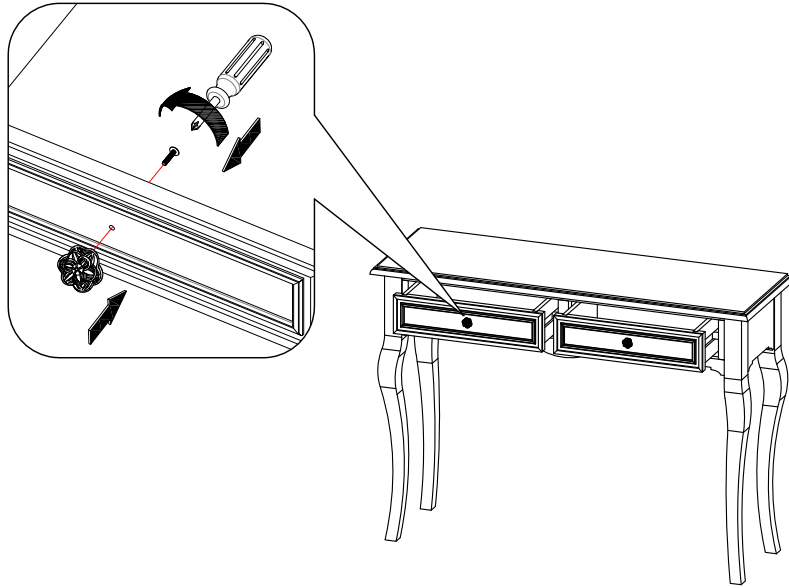

x1

x1

M8x40

M10x20

x8

Clef de 13

x1

Anchoring Devices Instruction

GUIDE DE FIXATION MURALE / WALL ANCHORING GUIDE

Pour éviter tout risque de basculement, ce meuble doit être accroché au mur à l'aide de l'accessoire de fixation murale inclus.
Utiliser le type de vis et chevilles adaptés au support.

* MATÉRIAU DE LA CLOISON

Cloison en plâtre avec ossature bois accessible.

* DISPOSITIF DE FIXATION

Vis insérée directement dans l'ossature.

Par exemple, une vis à bois de 5 mm de notre set de chevilles et vis FIXA.