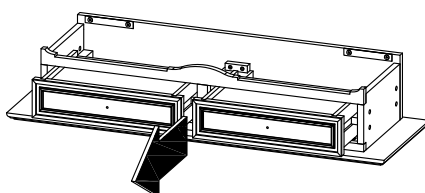

x1

x1

M8x40

M10x20

x8

Clef de 13

x1

Anchoring Devices Instruction

GUIDE DE FIXATION MURALE / WALL ANCHORING GUIDE

Pour éviter tout risque de basculement, ce meuble doit être accroché au mur à l'aide de l'accessoire de fixation murale inclus.
Utiliser le type de vis et chevilles adaptés au support.