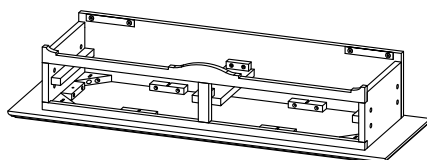

x1

x1

M8x40

M10x20

x8

Clef de 13

x1

Anchoring Devices Instruction

GUIDE DE FIXATION MURALE / WALL ANCHORING GUIDE

Pour éviter tout risque de basculement, ce meuble doit être accroché au mur à l'aide de l'accessoire de fixation murale inclus.
Utiliser le type de vis et chevilles adaptés au support.